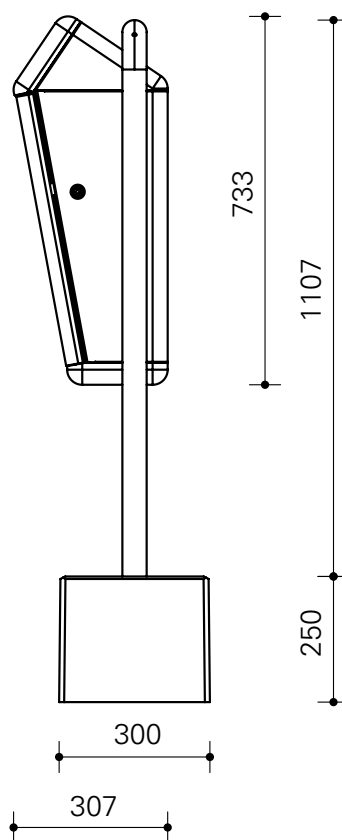

Capitole

Jan Kuipers Nunspeet

Industrieweg 20 | 8071 CT Nunspeet | P.O. Box 5 | 8070 AA Nunspeet | The Netherlands
Telephone: +31 (0) 341 - 252 944 | Fax: +31 (0) 341 - 252 856 | www.jankuipers-nunspeet.nl