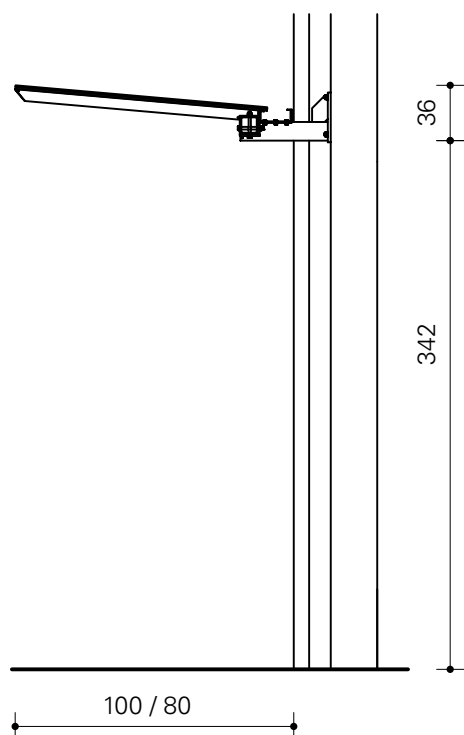

Awning Hardinxveld-Giessendam

Jan Kuipers Nunspeet

Industrieweg 20 | 8071 CT Nunspeet | P.O. Box 5 | 8070 AA Nunspeet | The Netherlands

Telephone: +31 (0) 341 - 252 944 | jankuipers-nunspeet.com

JAN KUIPERS
NUNSPEET