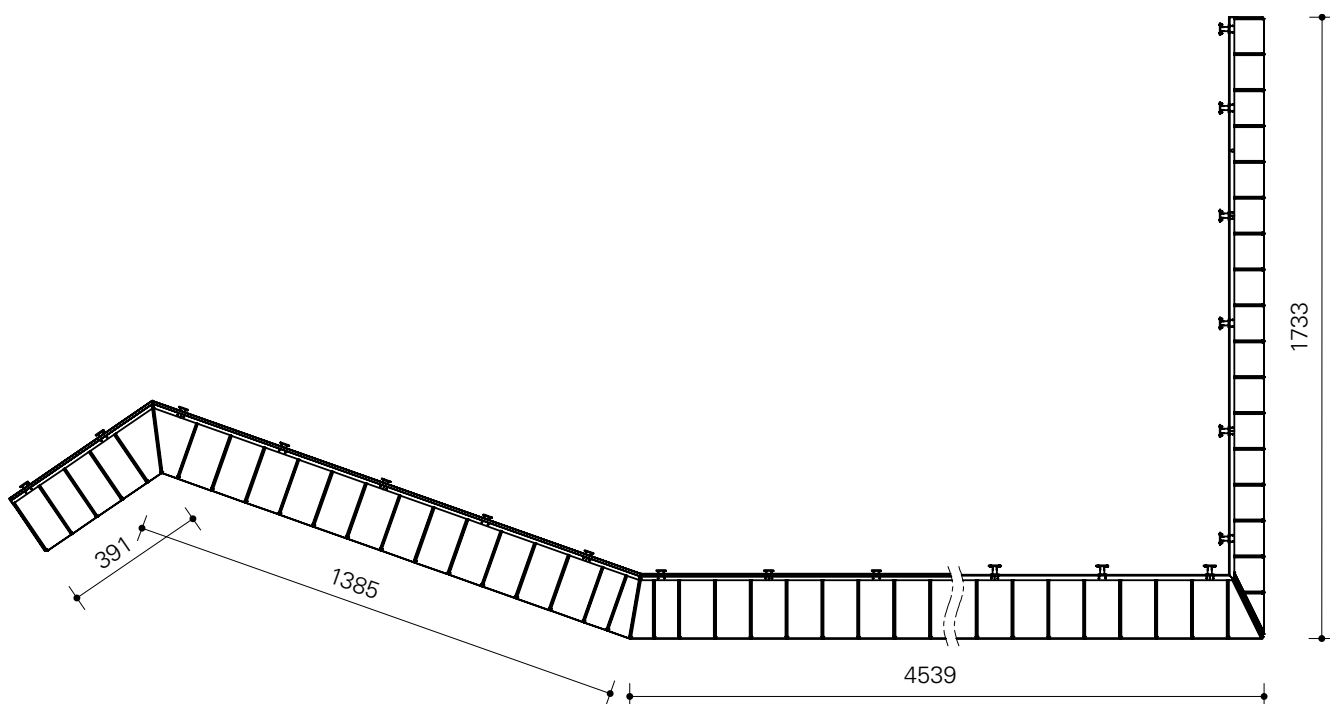

Awning Hardinxveld-Giessendam

Jan Kuipers Nunspeet

Industrieweg 20 | 8071 CT Nunspeet | P.O. Box 5 | 8070 AA Nunspeet | The Netherlands

Telephone: +31 (0) 341 - 252 944 | jankuipers-nunspeet.com

JAN KUIPERS
NUNSPEET